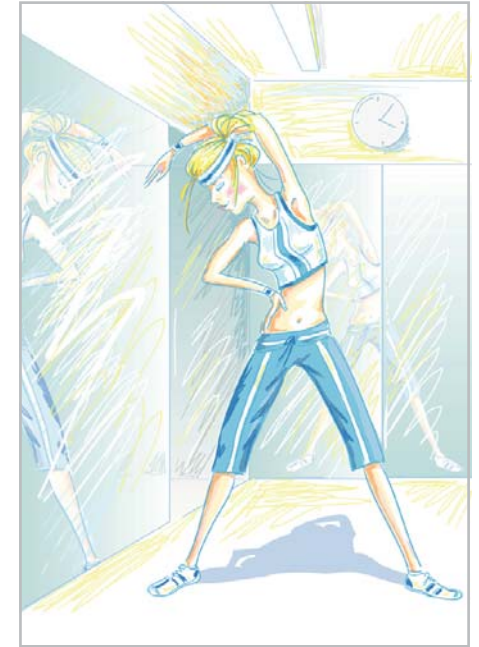

Frame 8:
Pockshot von Calgon, im Anschnitt die Spülmaschine.

die entspannten
Life-ballancer

die gesundheitsbewussten
Pragmatiker

die geplagten
Geniesser

die disziplinierten
Modellierer

Messfettgerät